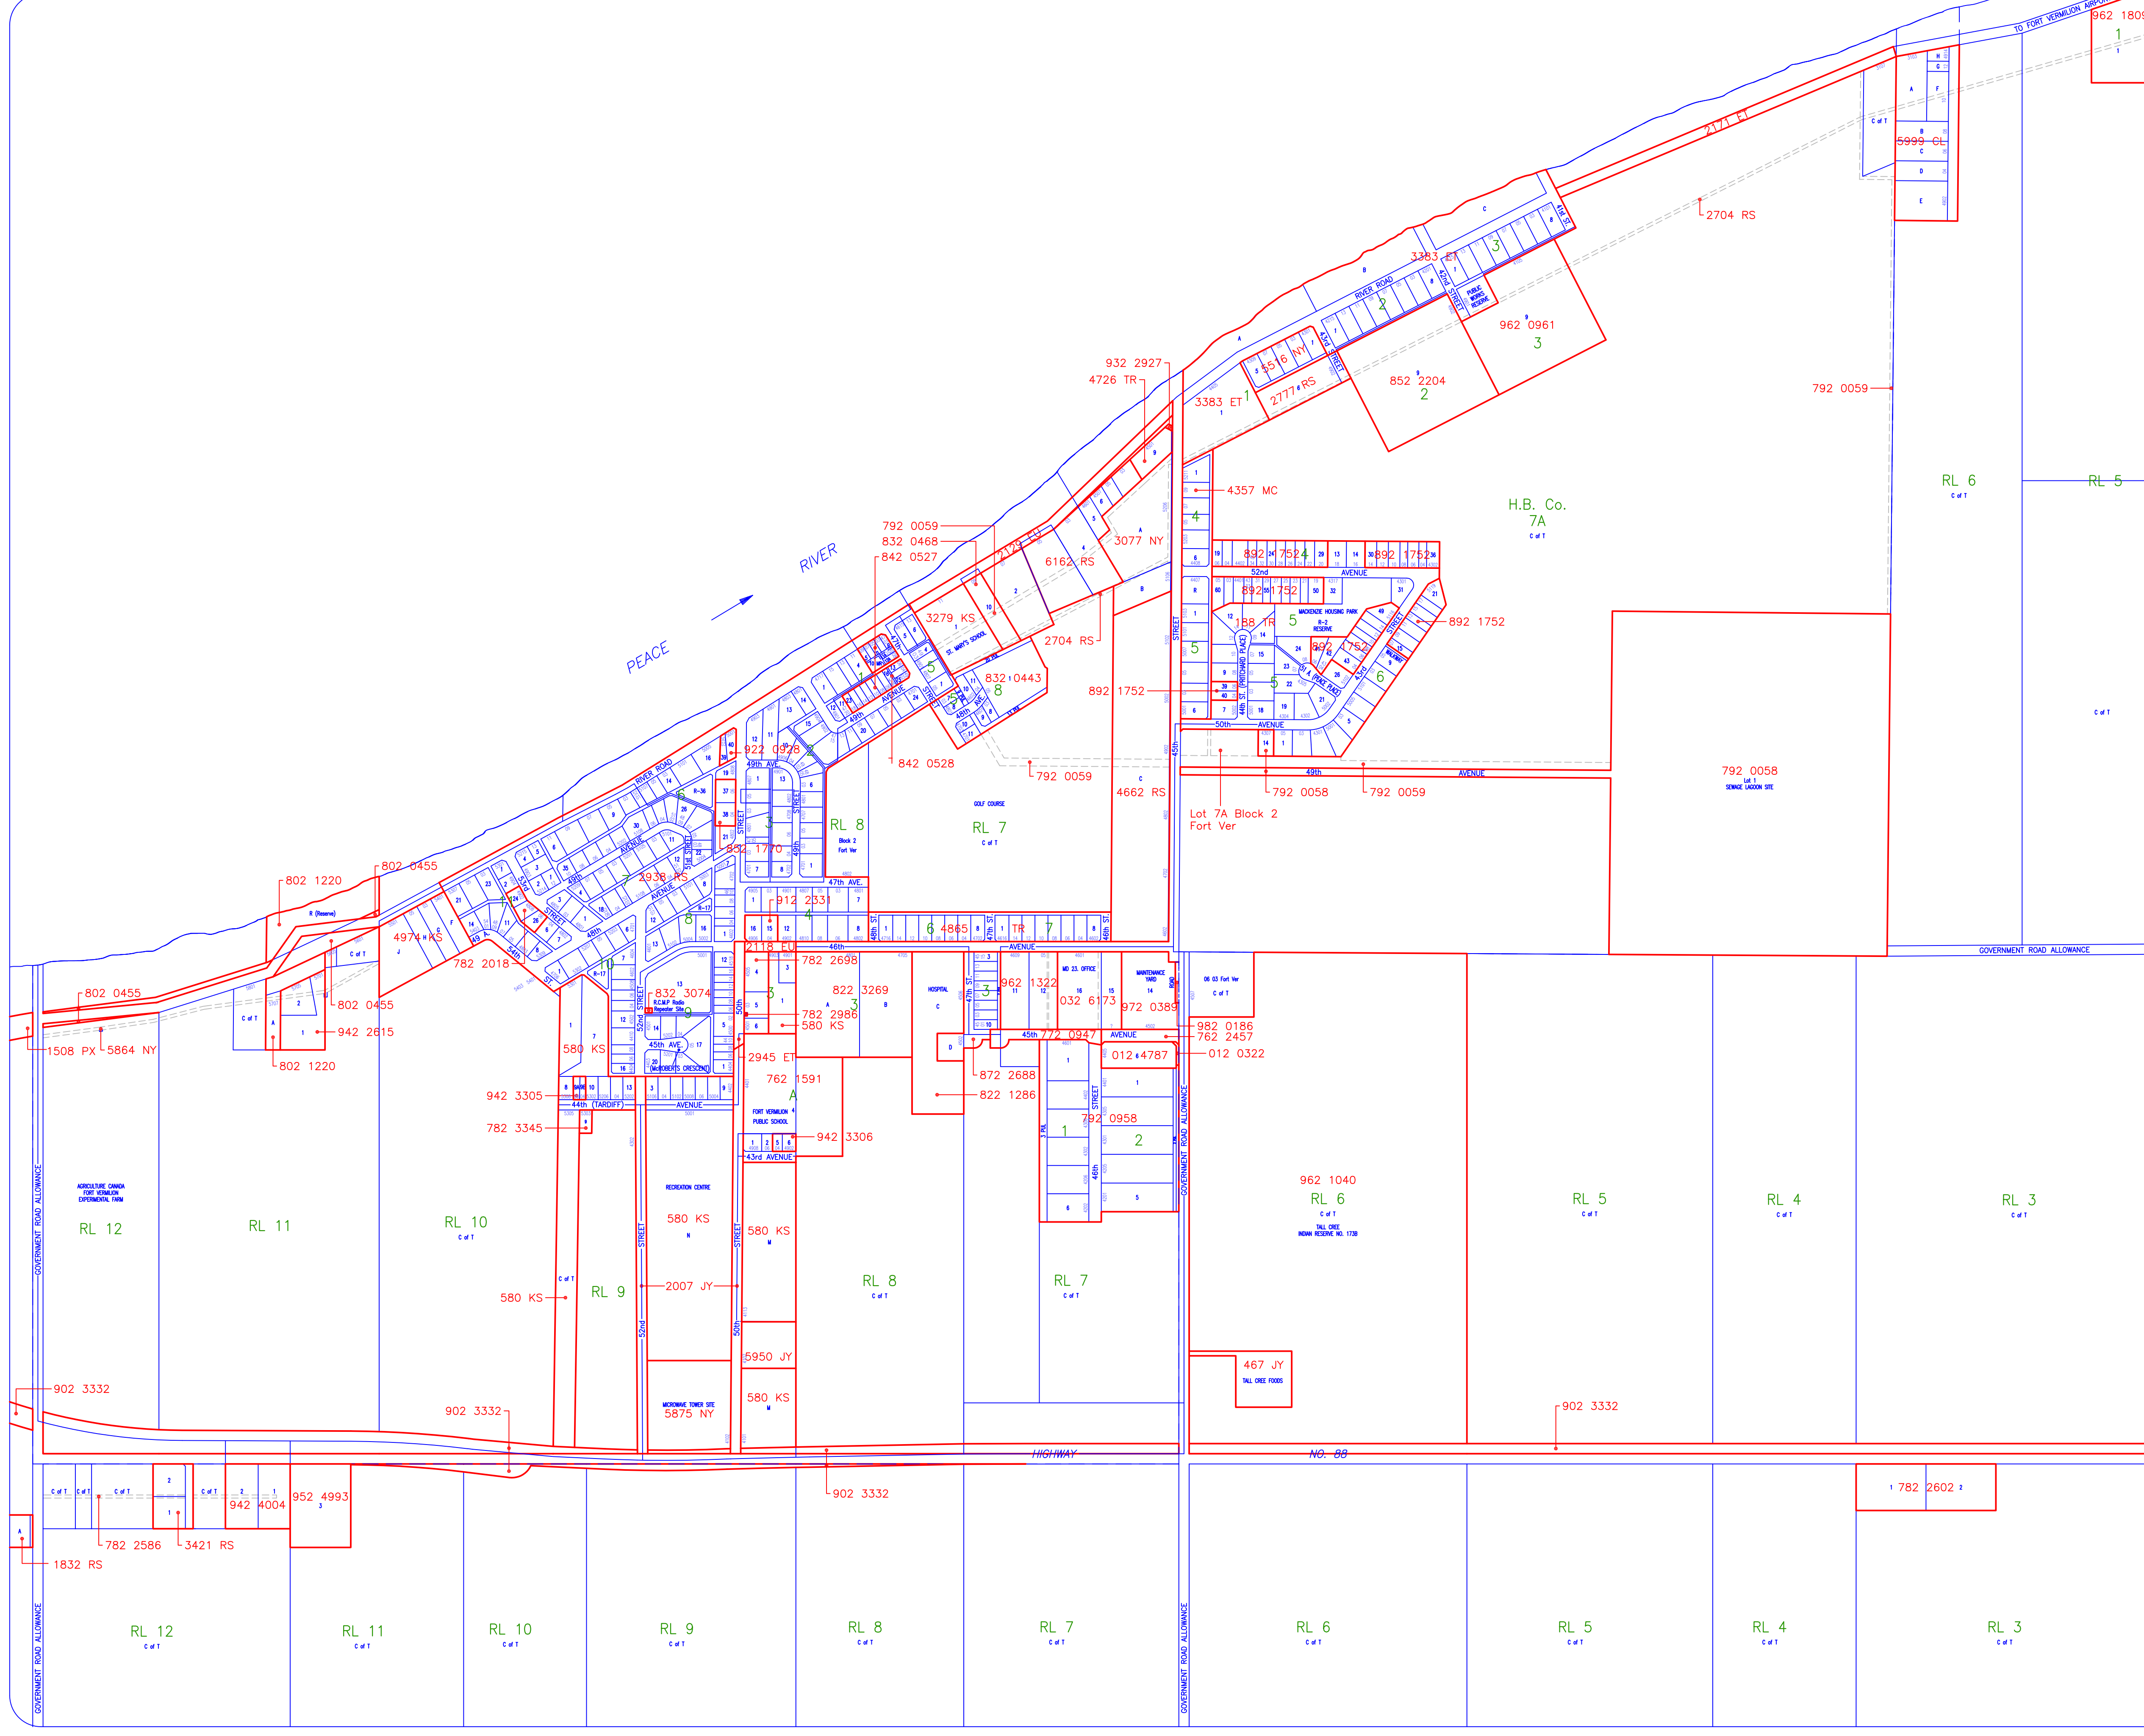

Hamlet of Fort Vermilion Plan Index & Addressing Map

Subdivisions		Roads	R/W
○ T-1418	942 3306	2007 JY	2704 RS
● 188 TR	942 4004	2118 EU	5864 NY
● 441 KS	952 4993	2129 EU	5950 JY
● 467 JY	962 0961	2171 ET	782 2586
● 580 KS	962 1040	● 4619 LZ	782 2986
● 1832 RS	962 1322	● 5319 PX	792 0059
● 1887 LZ	962 1809	802 0455	832 3279
● 2267 RS	972 0389	902 3332	842 0528
● 2777 RS	012 4787	932 2927	
● 2938 RS		982 0186	
● 2945 ET		012 0322	
● 3077 NY			
● 3161 ET			
● 3279 KS			
● 3337 ET			
● 3383 ET			
● 3411 HW			
● 3421 RS			
● 3547 TR			
● 3588 CL			
● 3667 KS			
● 3729 KS			
● 4357 MC			
● 4662 RS			
● 4726 TR			
● 4865 TR			
● 4974 KS			
● 5170 MC			
● 5516 NY			
● 5805 MC			
● 5875 NY			
● 5999 CL			
● 6162 RS			
● 762 0519			
● 762 1591			
● 762 2457			
● 772 0947			
● 782 2018			
● 782 2698			
● 782 3345			
● 792 0058			
● 792 0958			
● 802 1220			
● 822 1286			
● 822 3269			
● 832 0443			
● 832 0468			
● 832 3074			
● 842 0527			
● 852 1615			
● 852 1770			
● 852 2204			
● 872 2688			
● 892 1752			
● 912 2331			
● 922 0928			
● 942 2615			
● 942 3305			

○ Monument Plan
● Superceded Plan